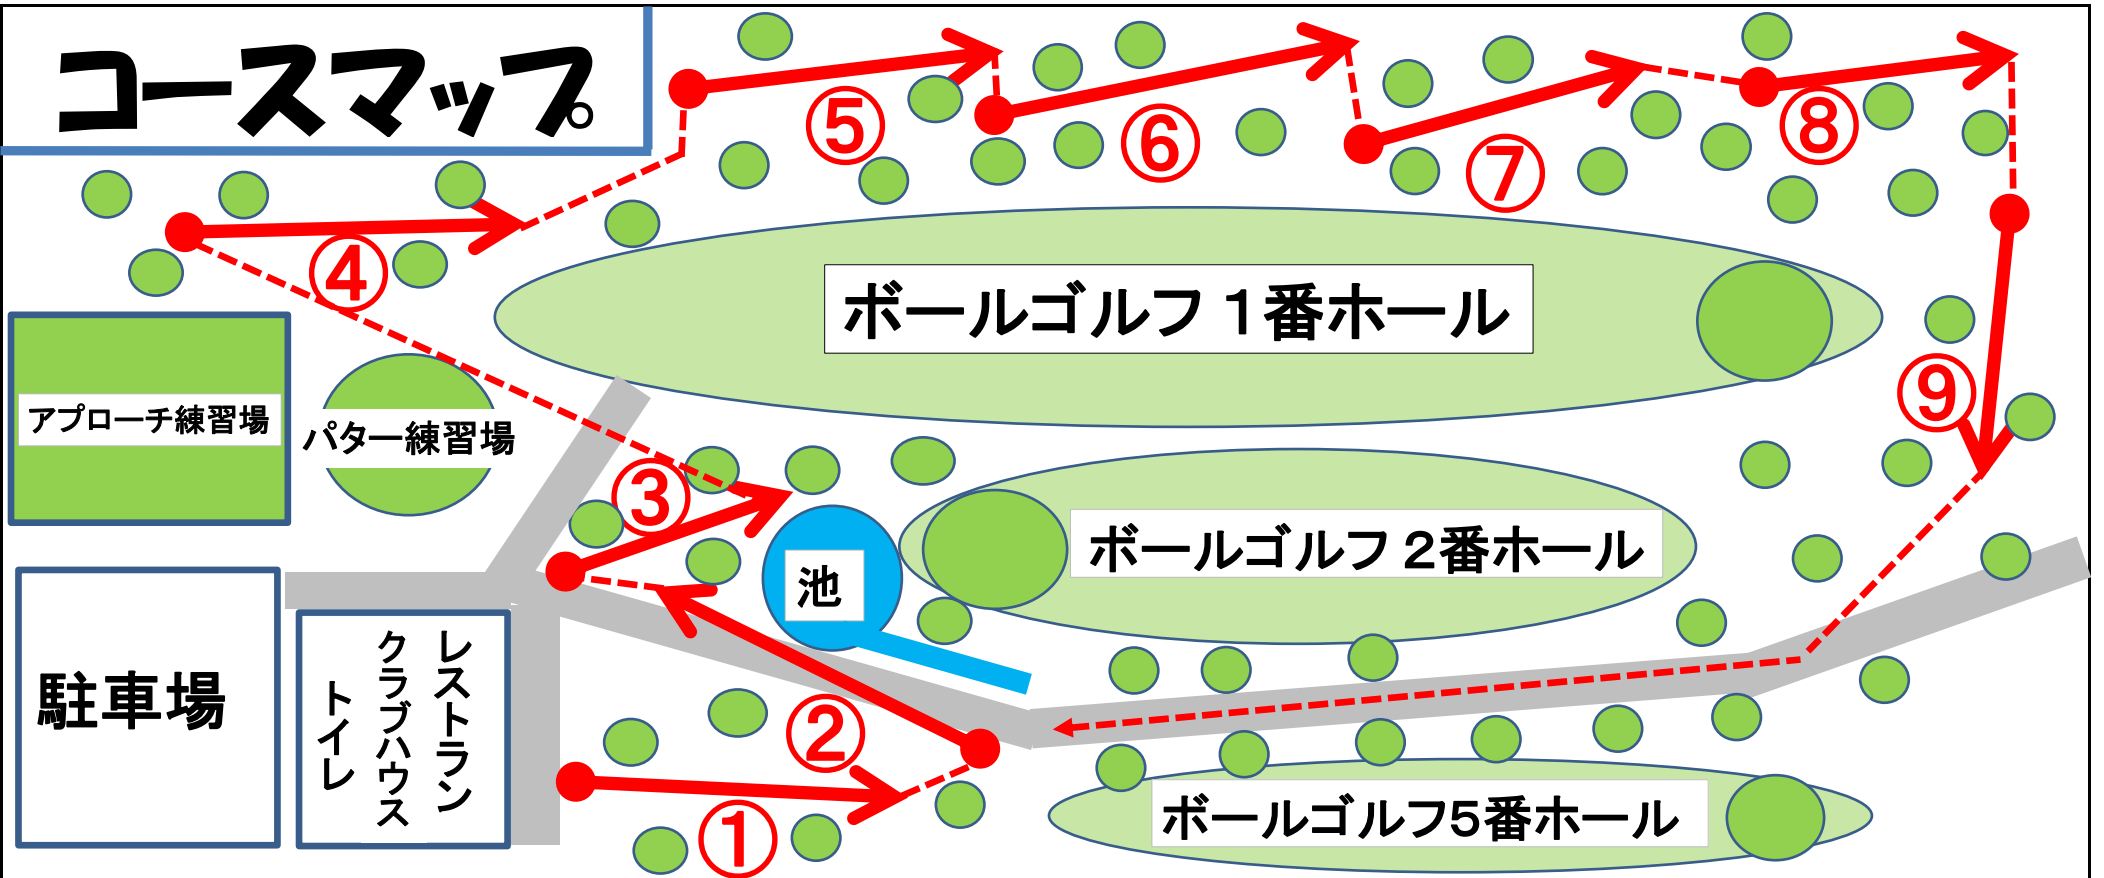

コースマップ

| ホール番号 | | 1 | 2 | 3 | 4 | 5 | 6 | 7 | 8 | 9 | 合計 |
|-------|-----|----|----|----|----|----|----|----|----|----|-----|
| フロント | m | 36 | 35 | 30 | 42 | 42 | 56 | 46 | 33 | 40 | 360 |
| | PAR | 3 | 3 | 3 | 3 | 3 | 3 | 3 | 3 | 3 | 27 |
| バック | m | 53 | 70 | 45 | 70 | 70 | 86 | 71 | 63 | 60 | 588 |
| | PAR | 4 | 4 | 3 | 4 | 4 | 5 | 4 | 4 | 4 | 36 |

おやまんぼう

TBC太陽クラブ ティスクゴルフコース

〒323-0827 栃木県小山市神鳥谷2247-3 TEL(0285)31-0086 / FAX(0285)31-0087