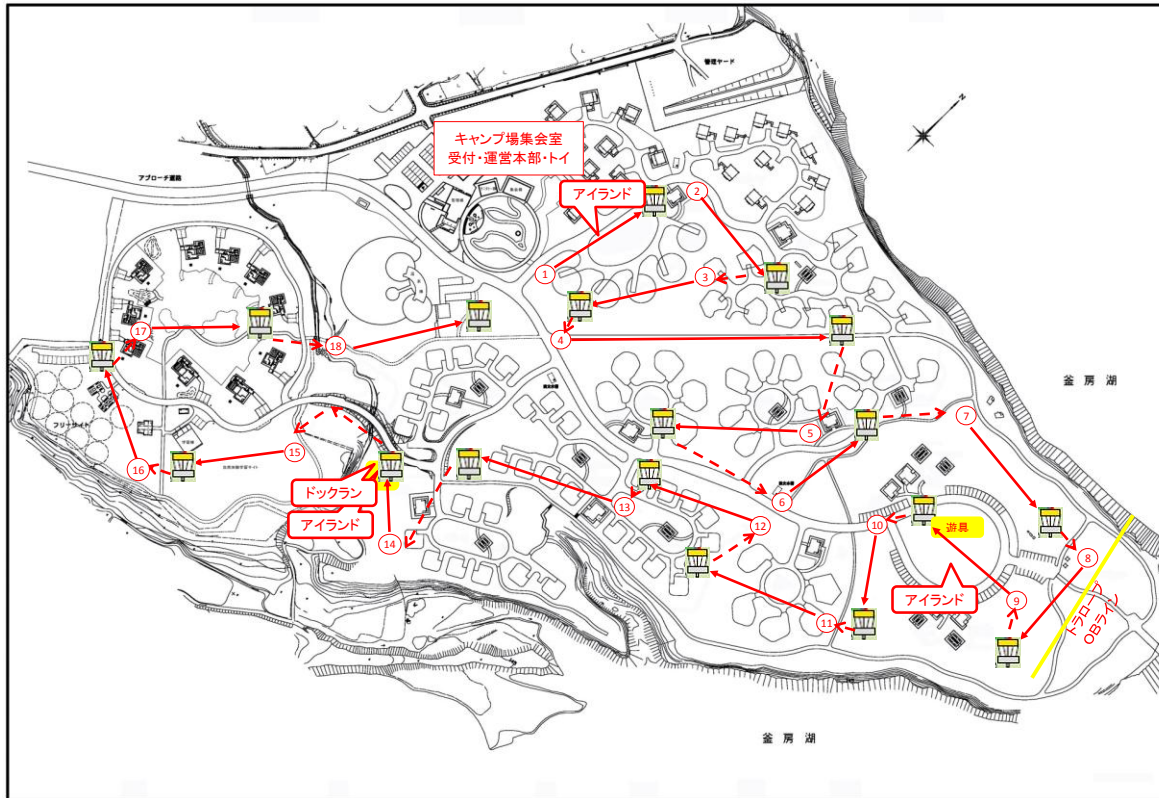

2018 宮城みちのく公園オープン公式戦 ABT-B キャンプ場特設コースMAP

H	プロ		アマ		備考	コース愛称
	PAR	距離	PAR	距離		
1	3	88	3	70	アイランド DZ有り	熊の手アイランド
2	4	133	4	101		USモード
3	3	84	3	84	共通	キャンプ道2号線
4	4	191	4	153		キャンプ道3号線
5	3	61	3	61	共通	みゆきちゃんス
6	3	69	3	69	共通	尾根ってる
7	3	101	3	78	島違いOB	釜房湖ビュー
8	3	100	3	76		最・南・端
9	3	92	3	92	共通 アイランド DZ有り	滑り台
10	3	64	3	64	共通	トロの森
11	3	100	3	84		高～足
12	3	67	3	67	共通	U字小路
13	3	110	3	74		松下(Panasonic)
14	3	63	3	45	アイランド DZ有り	ドッグランド
15	3	92	3	92	共通	学習棟
16	3	86	3	86	共通 島違いOB	炊事棟ウラウラ
17	3	63	3	63	共通	カブトムシハウス
18	3	82	3	82	共通	いい湯だな
TTL	56	1646	56	1441		

1620(90m×18H)

※プロティー 7H、アマティー 7H、共通ティー 11H 計25枚

【共通OB】

道路・園路(コンクリート・アスファルトのみ)

公園施設(コテージ・トイレ・炊事場)周りの砂利部コンクリート縁石がOB境界

ダム湖周囲の柵

※マンホール・キャンプファイヤー場所・Fサイトの流し台・かまど

の人工物はセーフとします。