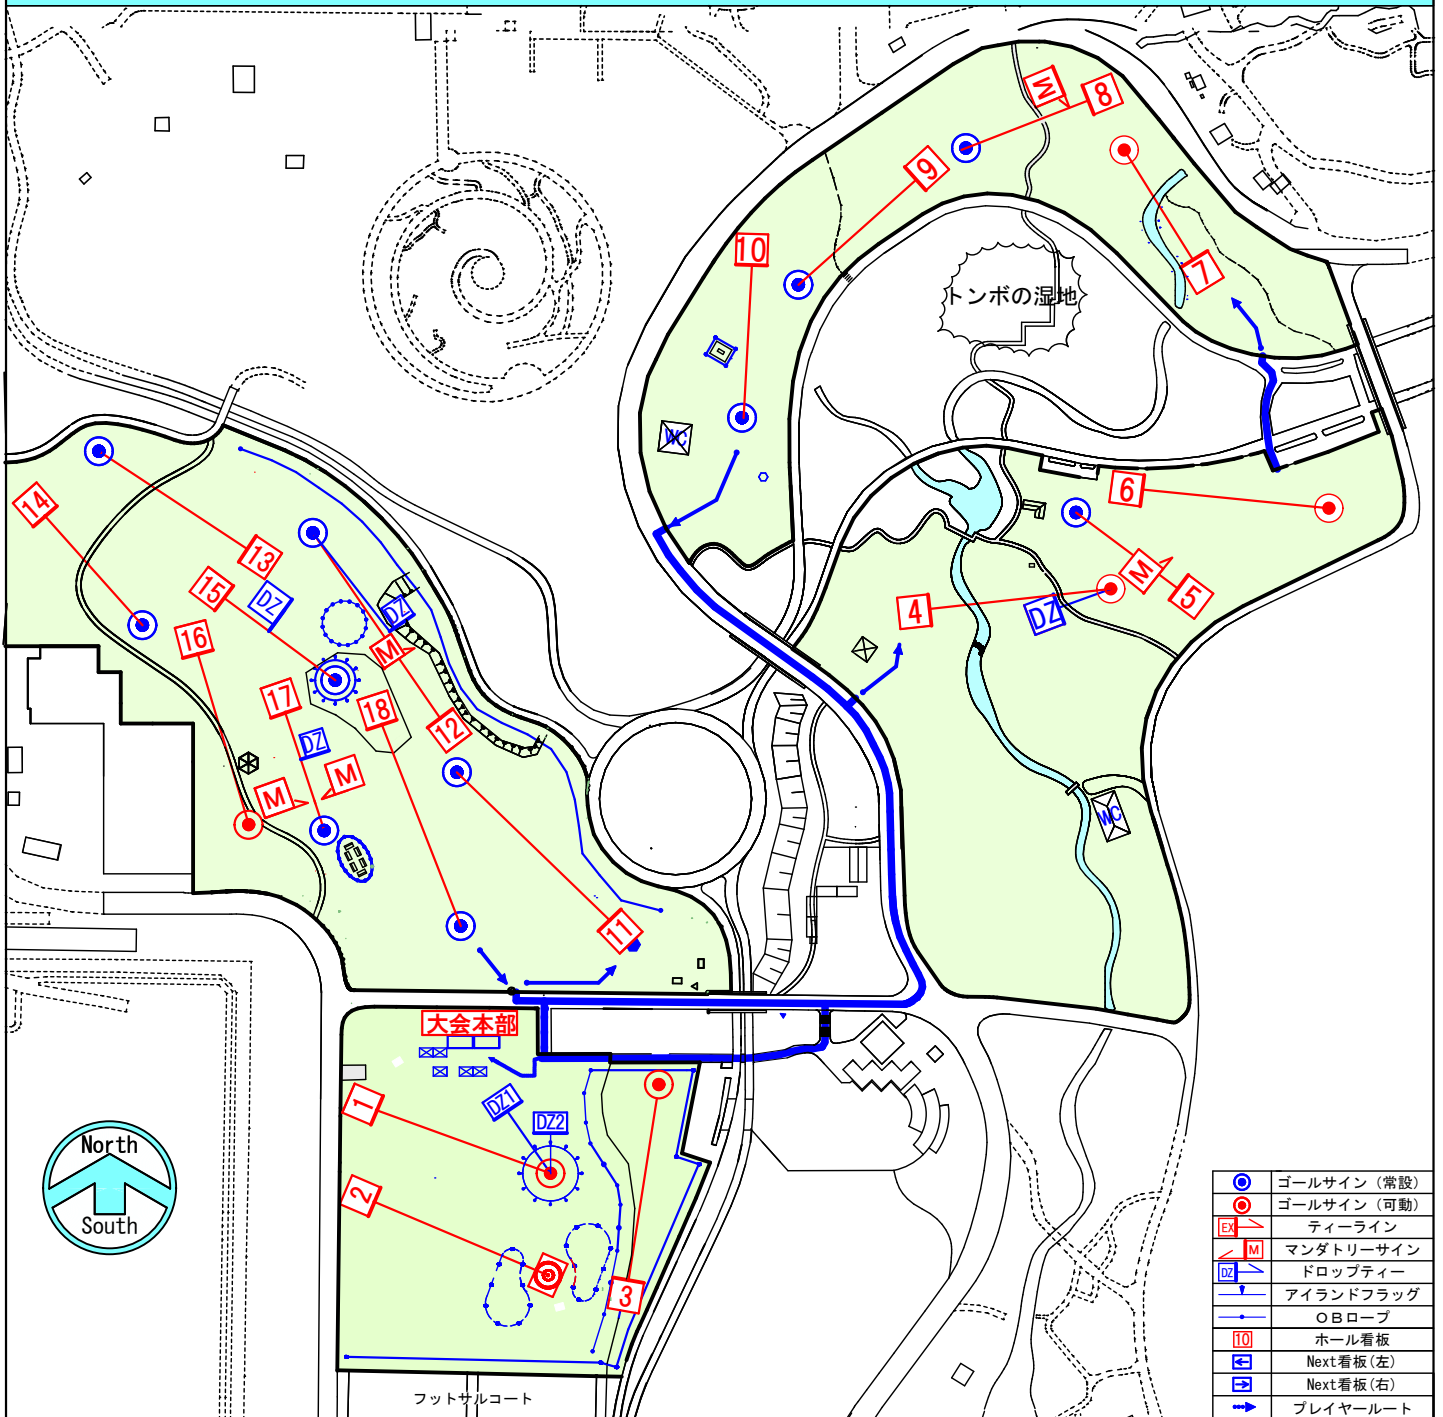

THE 34TH SHOWA KINEN PARK OPEN DISCGOLF TOURNAMENT

2022.11.3-6

The 34th Showa Kinen Park Open Discgolf Tournament Course Map

ホール概要 *DIS単位:m/()はDZからの距離/MAND:マンダトリー/ISL:アイランド

HOLE	1	2	3	4	5	6	7	8	9	10	11	12	13	14	15	16	17	18
DIS (DS)	70 (30) (15)	68	72	66 (20)	55	62	47	52	55	63	72	81 (45)	70	47	50 (20)	66	60 (20)	78
PAR	3	3	3	3	3	3	3	3	3	3	3	3	3	3	3	3	3	3
MAND	-	-	-	-	○	-	-	○	-	-	-	○	-	-	-	-	◎	-
ISL	○	-	-	-	-	-	-	-	-	-	-	-	-	-	○	-	-	-

THE 34TH SHOWA KINEN PARK OPEN DISCGOLF TOURNAMENT

2022.11.3-6

OB共通事項

アスファルト等の舗装部分(縁石・園路を含む)とそれを越えたエリア

東屋及び水飲み場とその周辺のコンクリート部分

コース内の白ロープやフラッグで囲まれたエリア(アイランドは除く)

木杭とそれを繋ぐロープで囲まれた部分(但しロープを真上から見てインバウンズ側に少しでも出ていればセーフ)